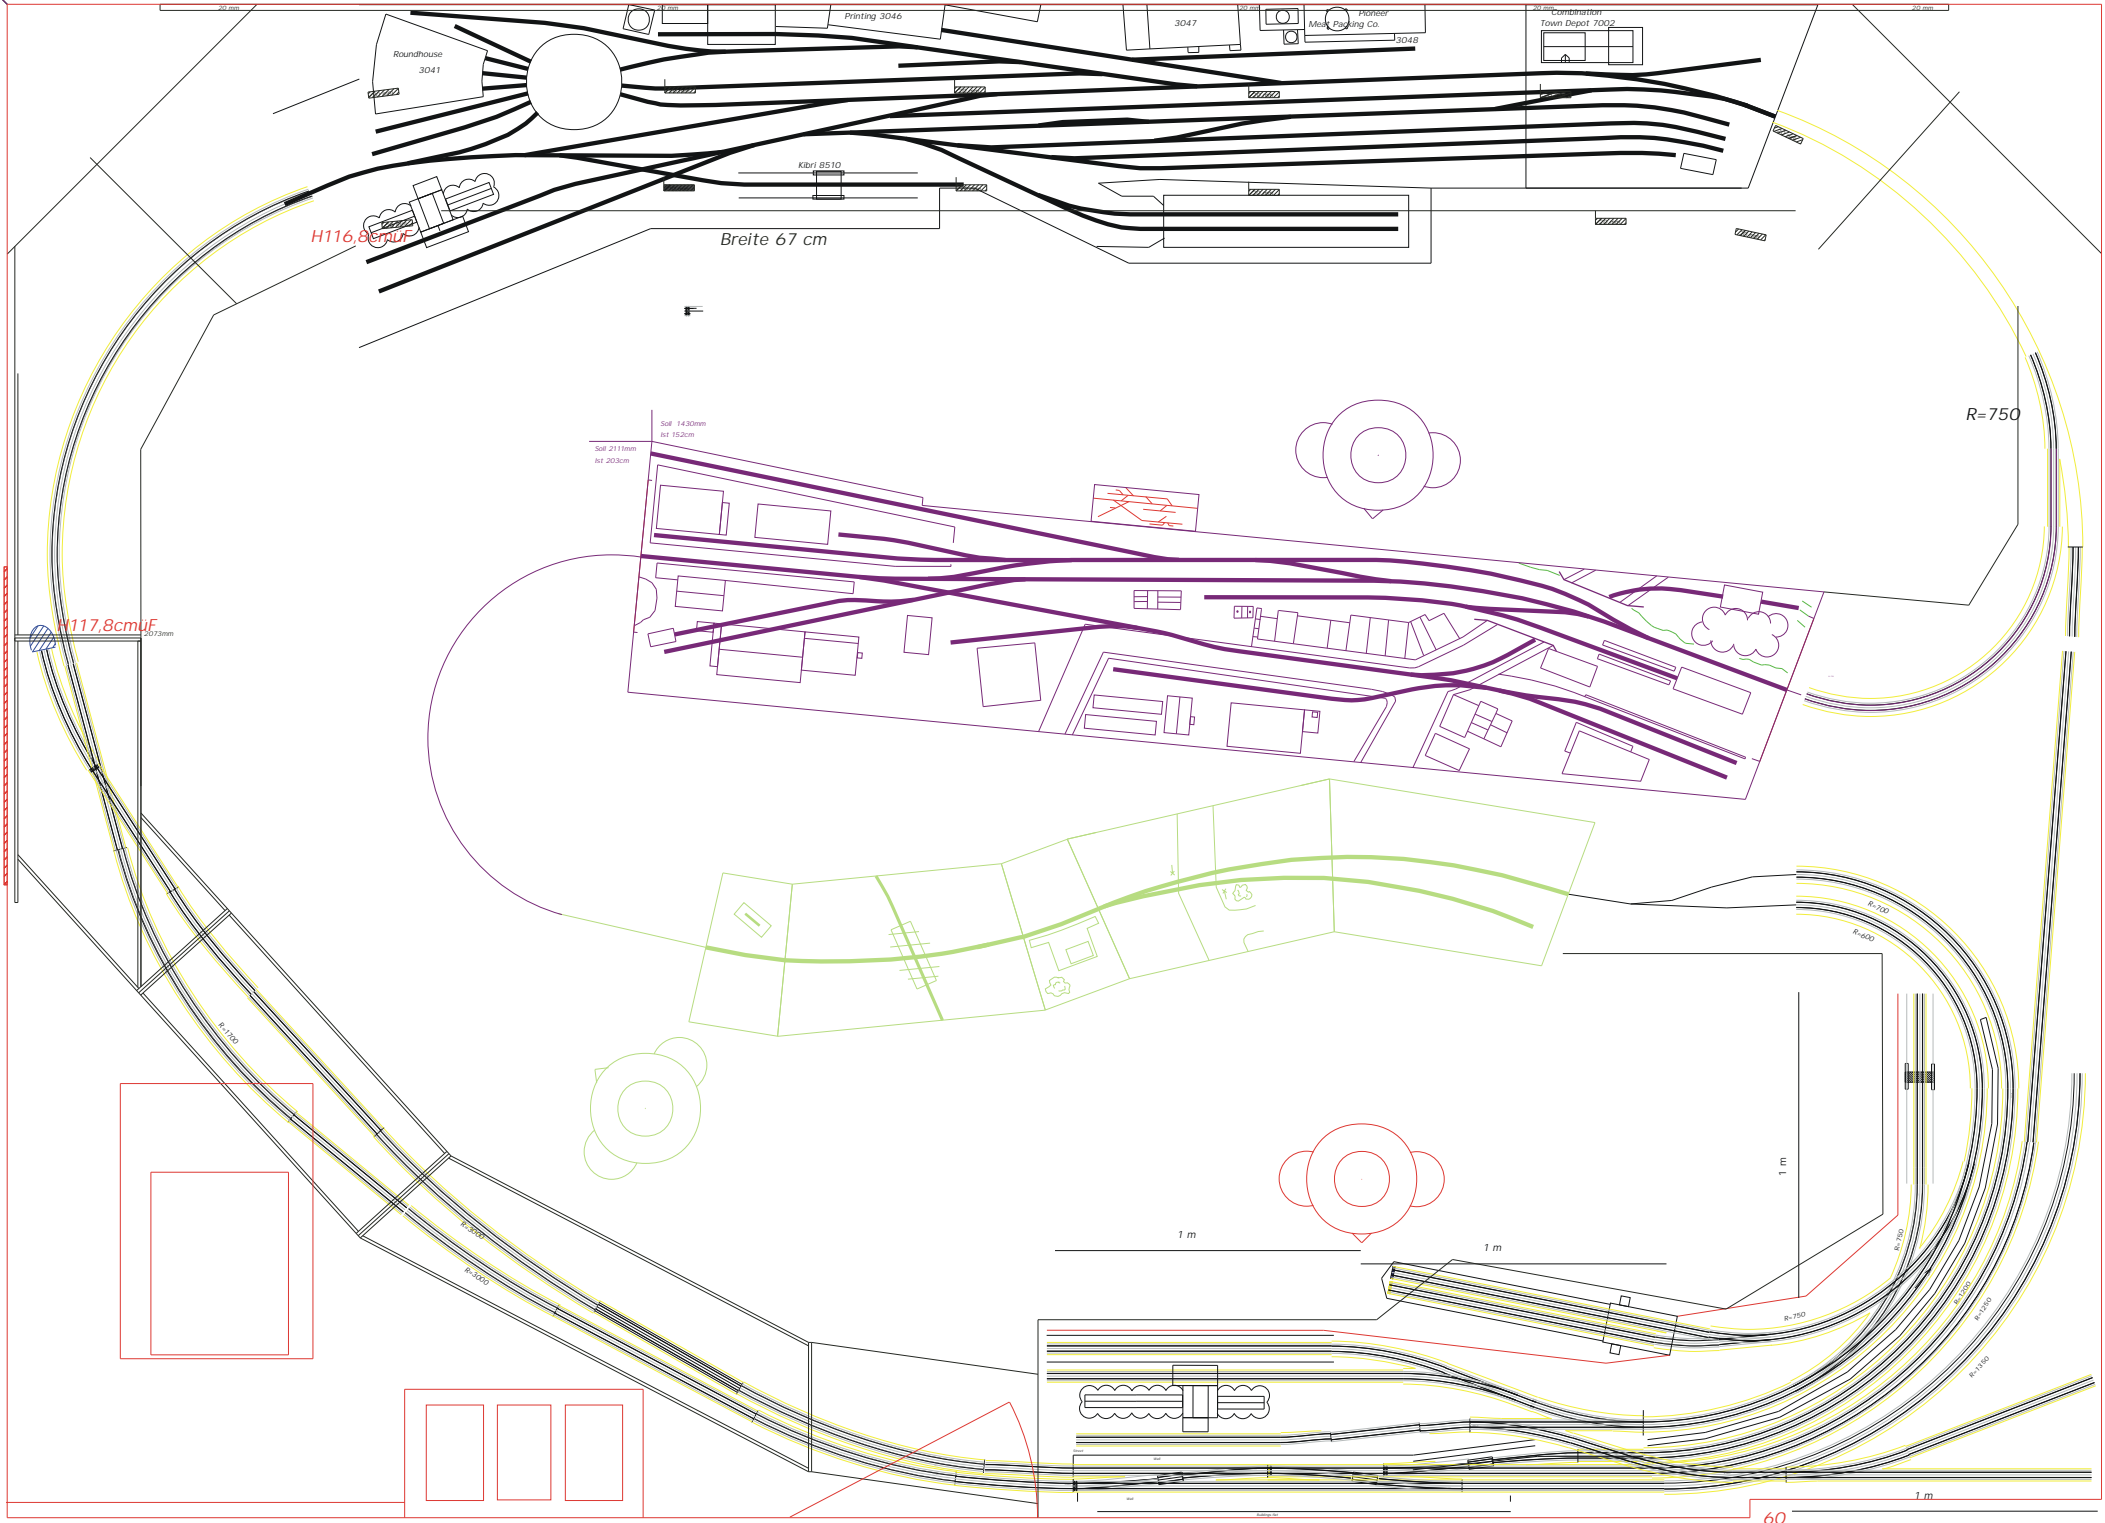

4930

H116,8cmUF

H117,8cmUF

Breite 67 cm

R=750

Soll 1430mm
ist 152cm

Soll 211mm
ist 203cm

1 m

1 m

1 m

1 m

3480

60

1150